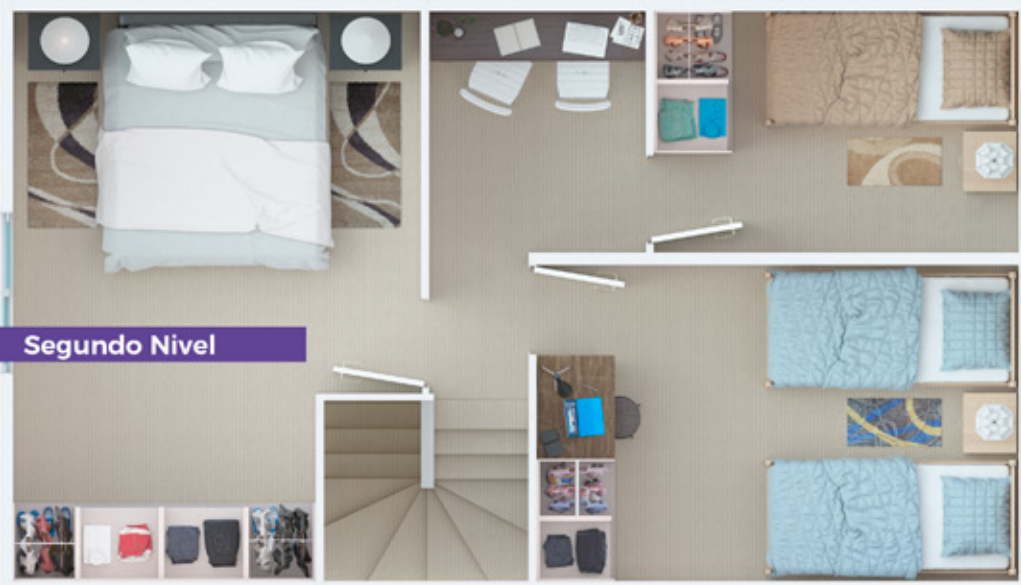

urbani

UN PROYECTO  
MARTABID

Maule | 3D+1B | 68.89 mt<sup>2</sup>

Desde 1.652 Uf

Primer Nivel

Segundo Nivel

## Descripción

- 3 dormitorios y 1 baño.
- Casas Individuales.
- Cerámica en Living comedor y cocina.
- Amplios dormitorios.
- Estacionamiento

Atención Comercial  
2 Norte #940, Talca

Ubicación Proyecto  
Luis Gaete Meza #803  
San Javier