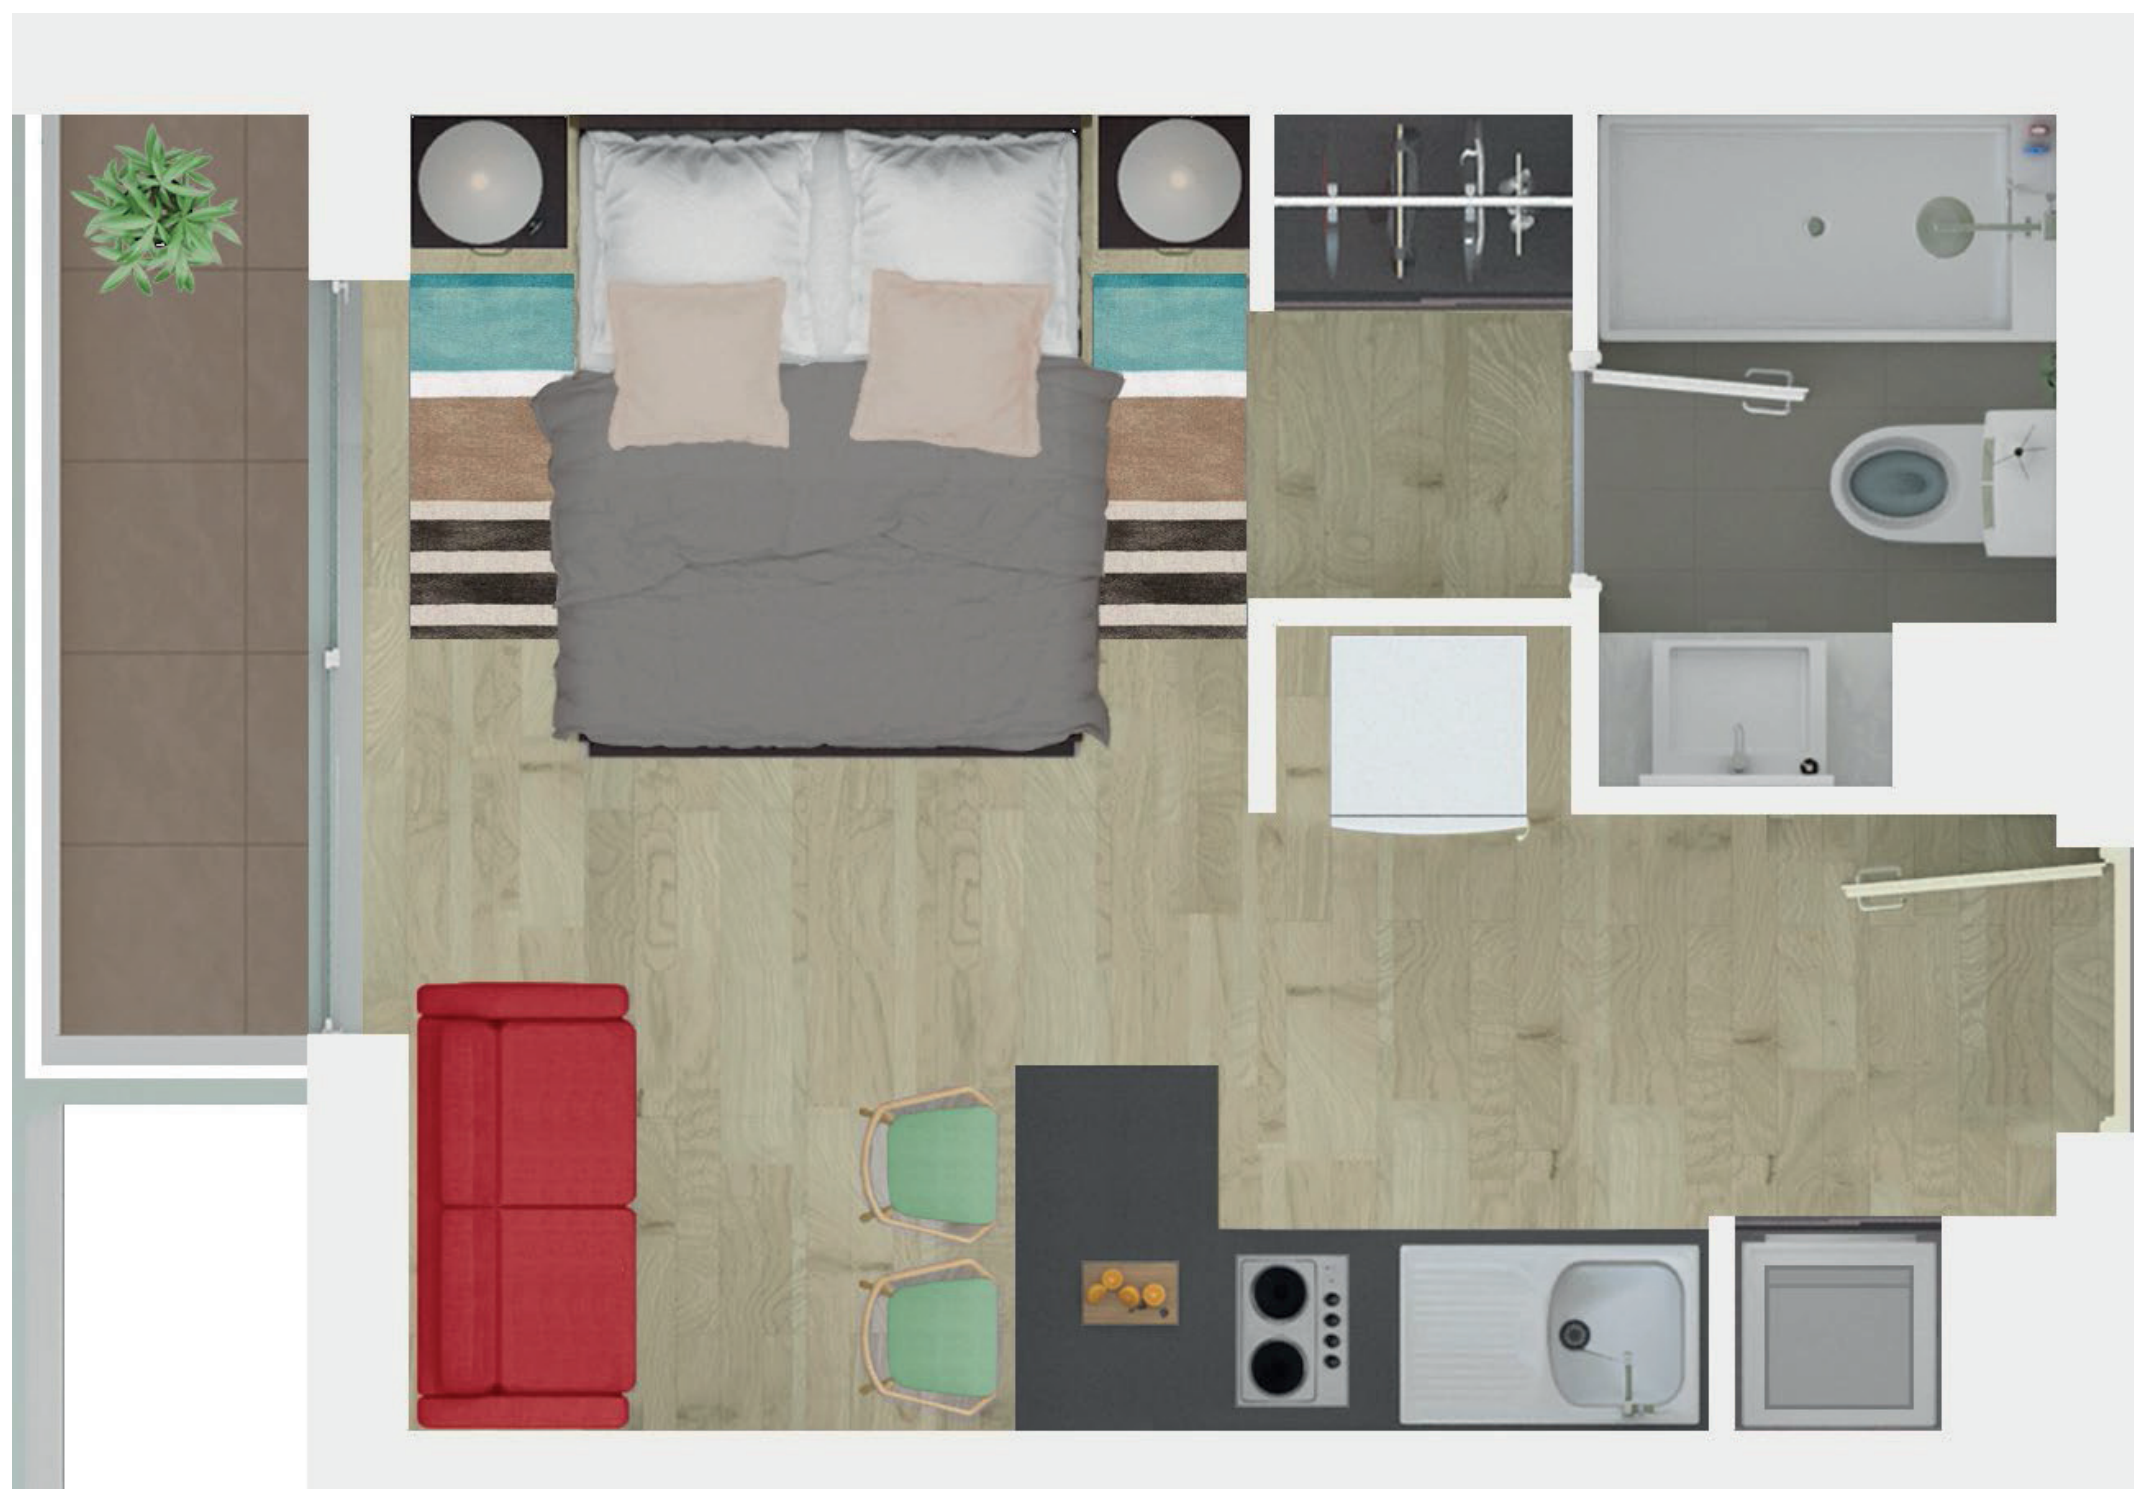

STUDIO

Proyecto en blanco

Deptos desde
26 a 61m2

Studios, 1 y 2
Dormitorios

Lavandería

Gran
conectividad

Arquitectura
moderna

Características:

- STUDIO
- 1 Baño
- 26 mt2