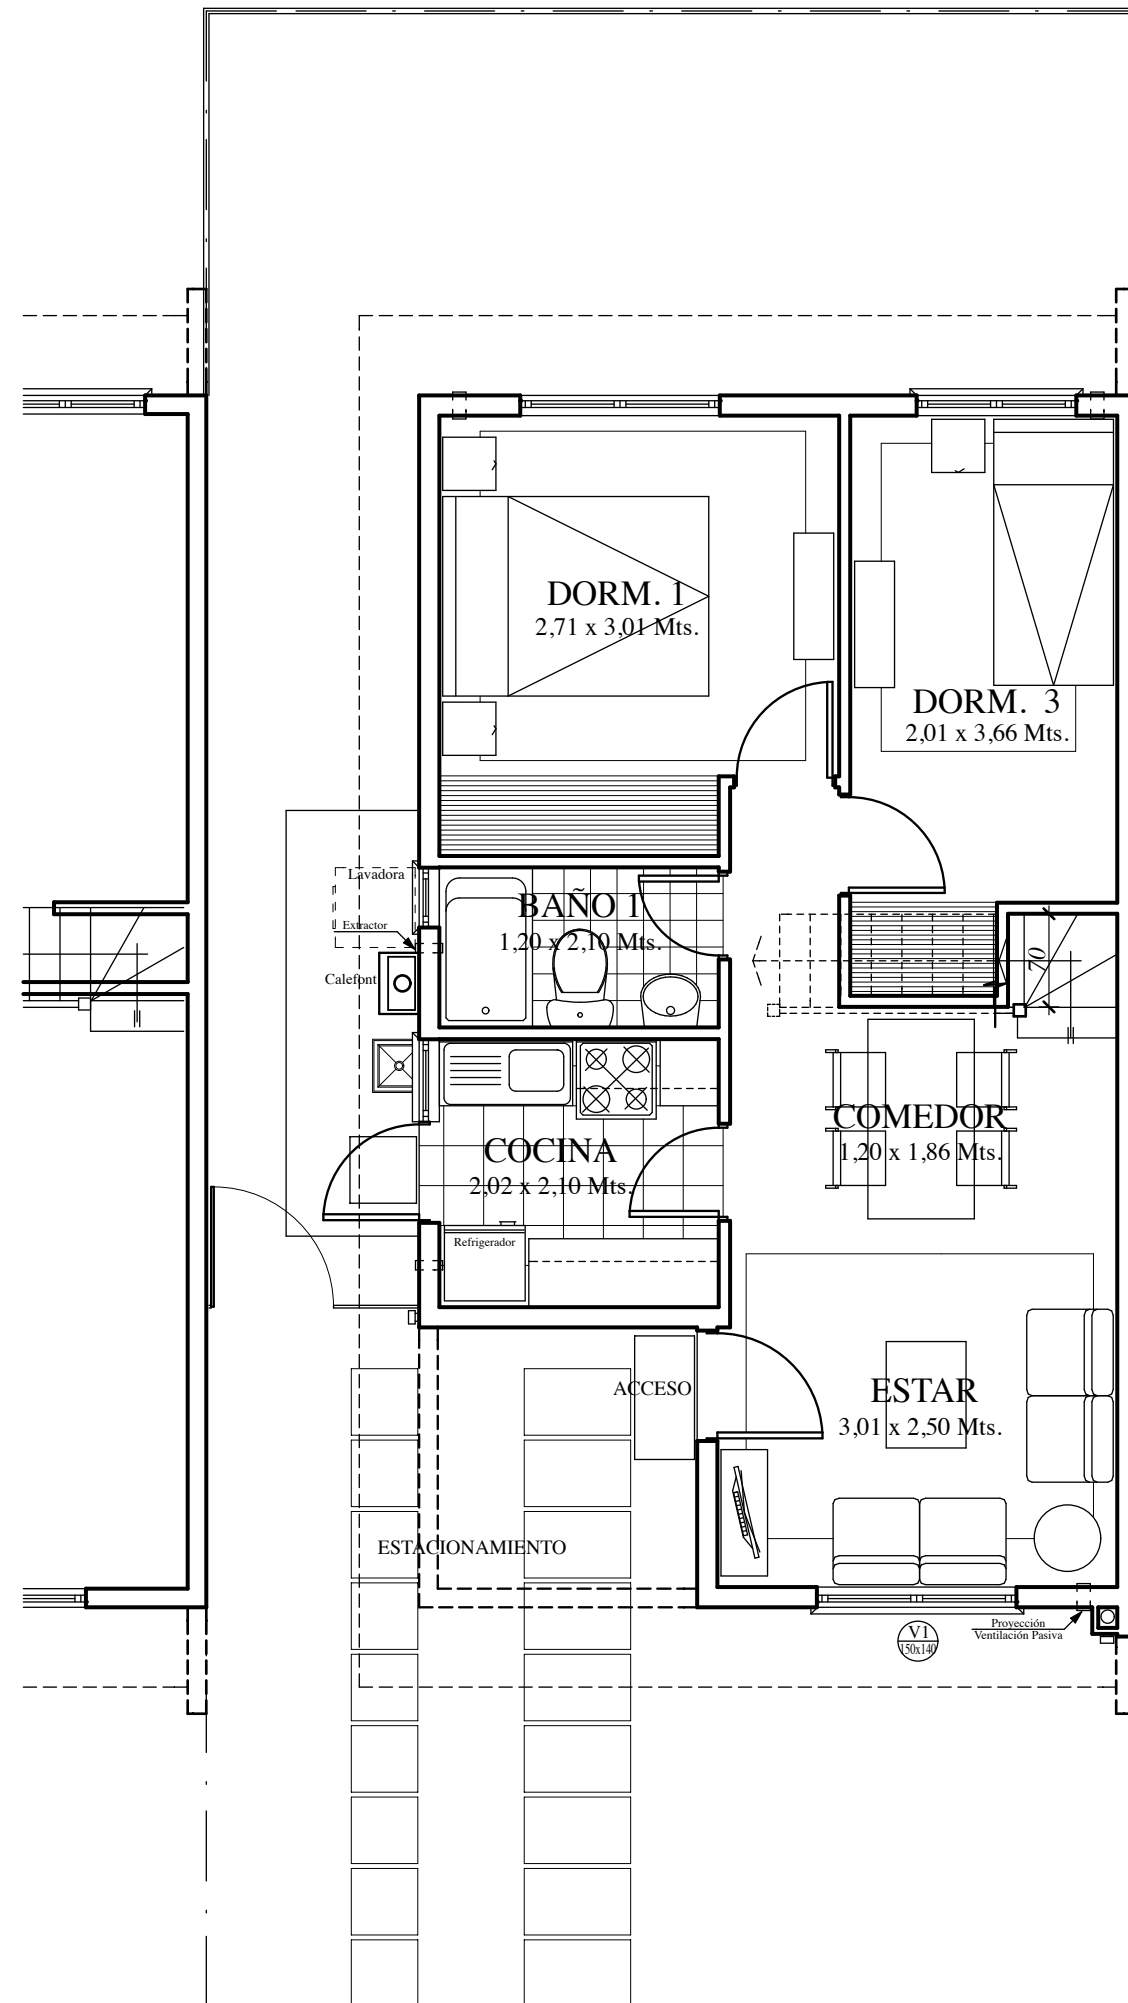

CASA AVELLANO EN CONSTRUCCIÓN

Subsidio

Multicancha

Panel Solar

Areas verdes
Entorno natural

Características:

- 4 Dormitorios
- 2 Baños
- Sistema de citofonía
- 79,74 mt2