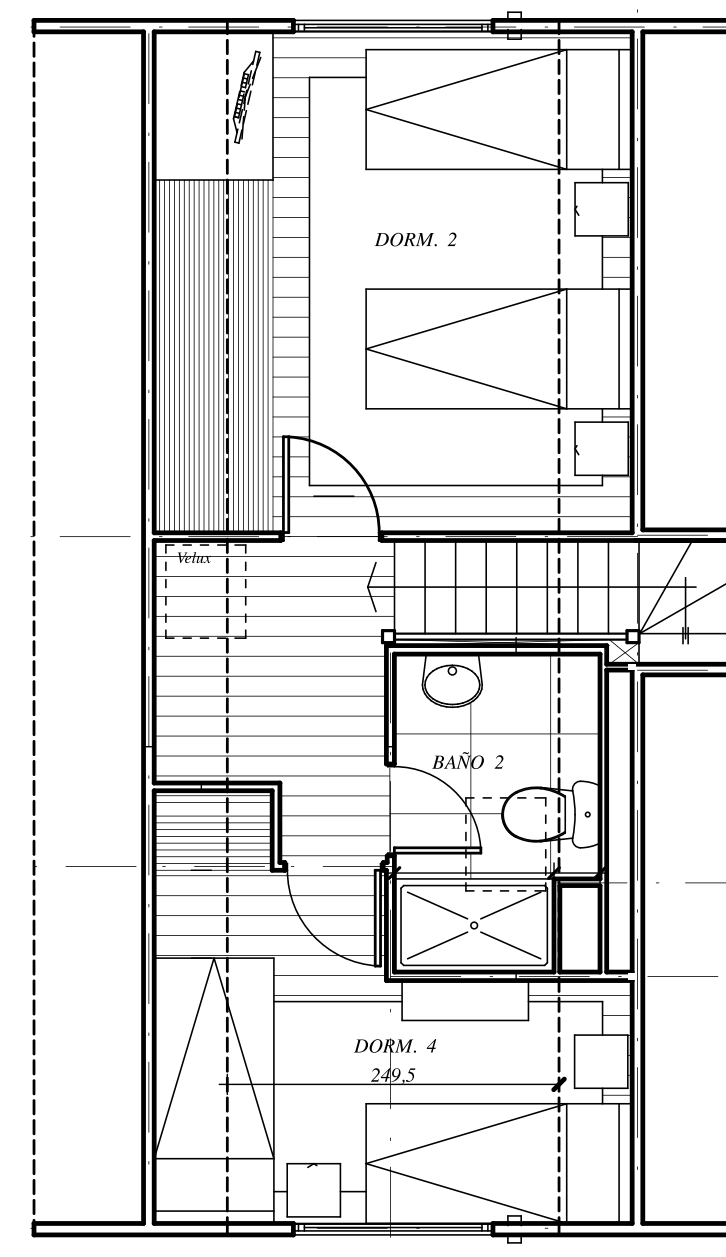

CASA AVELLANO EN CONSTRUCCIÓN

Subsidio

Multicancha

Panel Solar

Areas verdes
Entorno natural

Características:

- 4 Dormitorios
- 2 Baños
- Sistema de citofonía
- 79,74 mt2