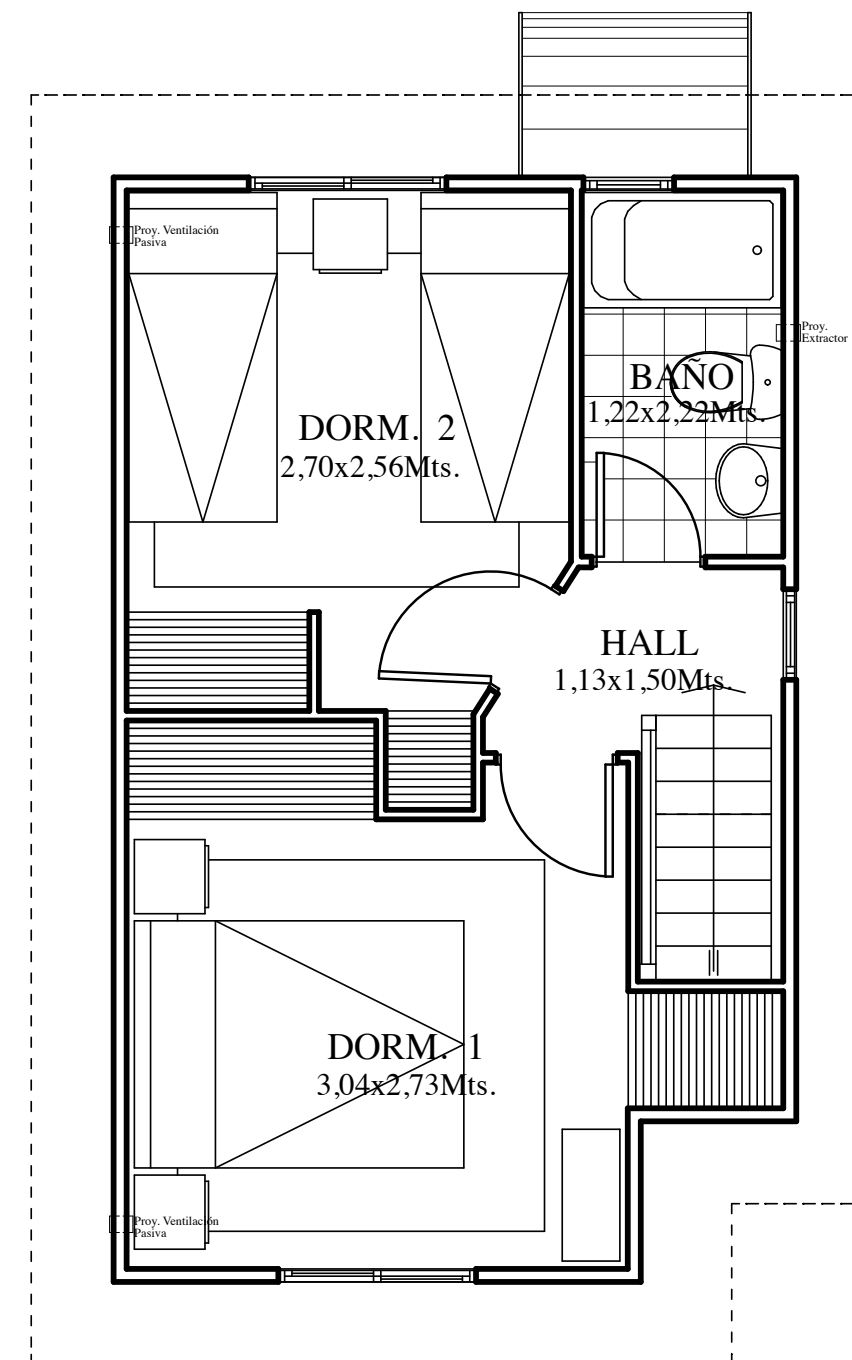

Subsidio

Multicancha

Panel Solar

Areas verdes
Entorno natural

Características:

- 2 Dormitorios
- 2 Baños
- Nuevo Diseño de cocina
- 55,56 mt²