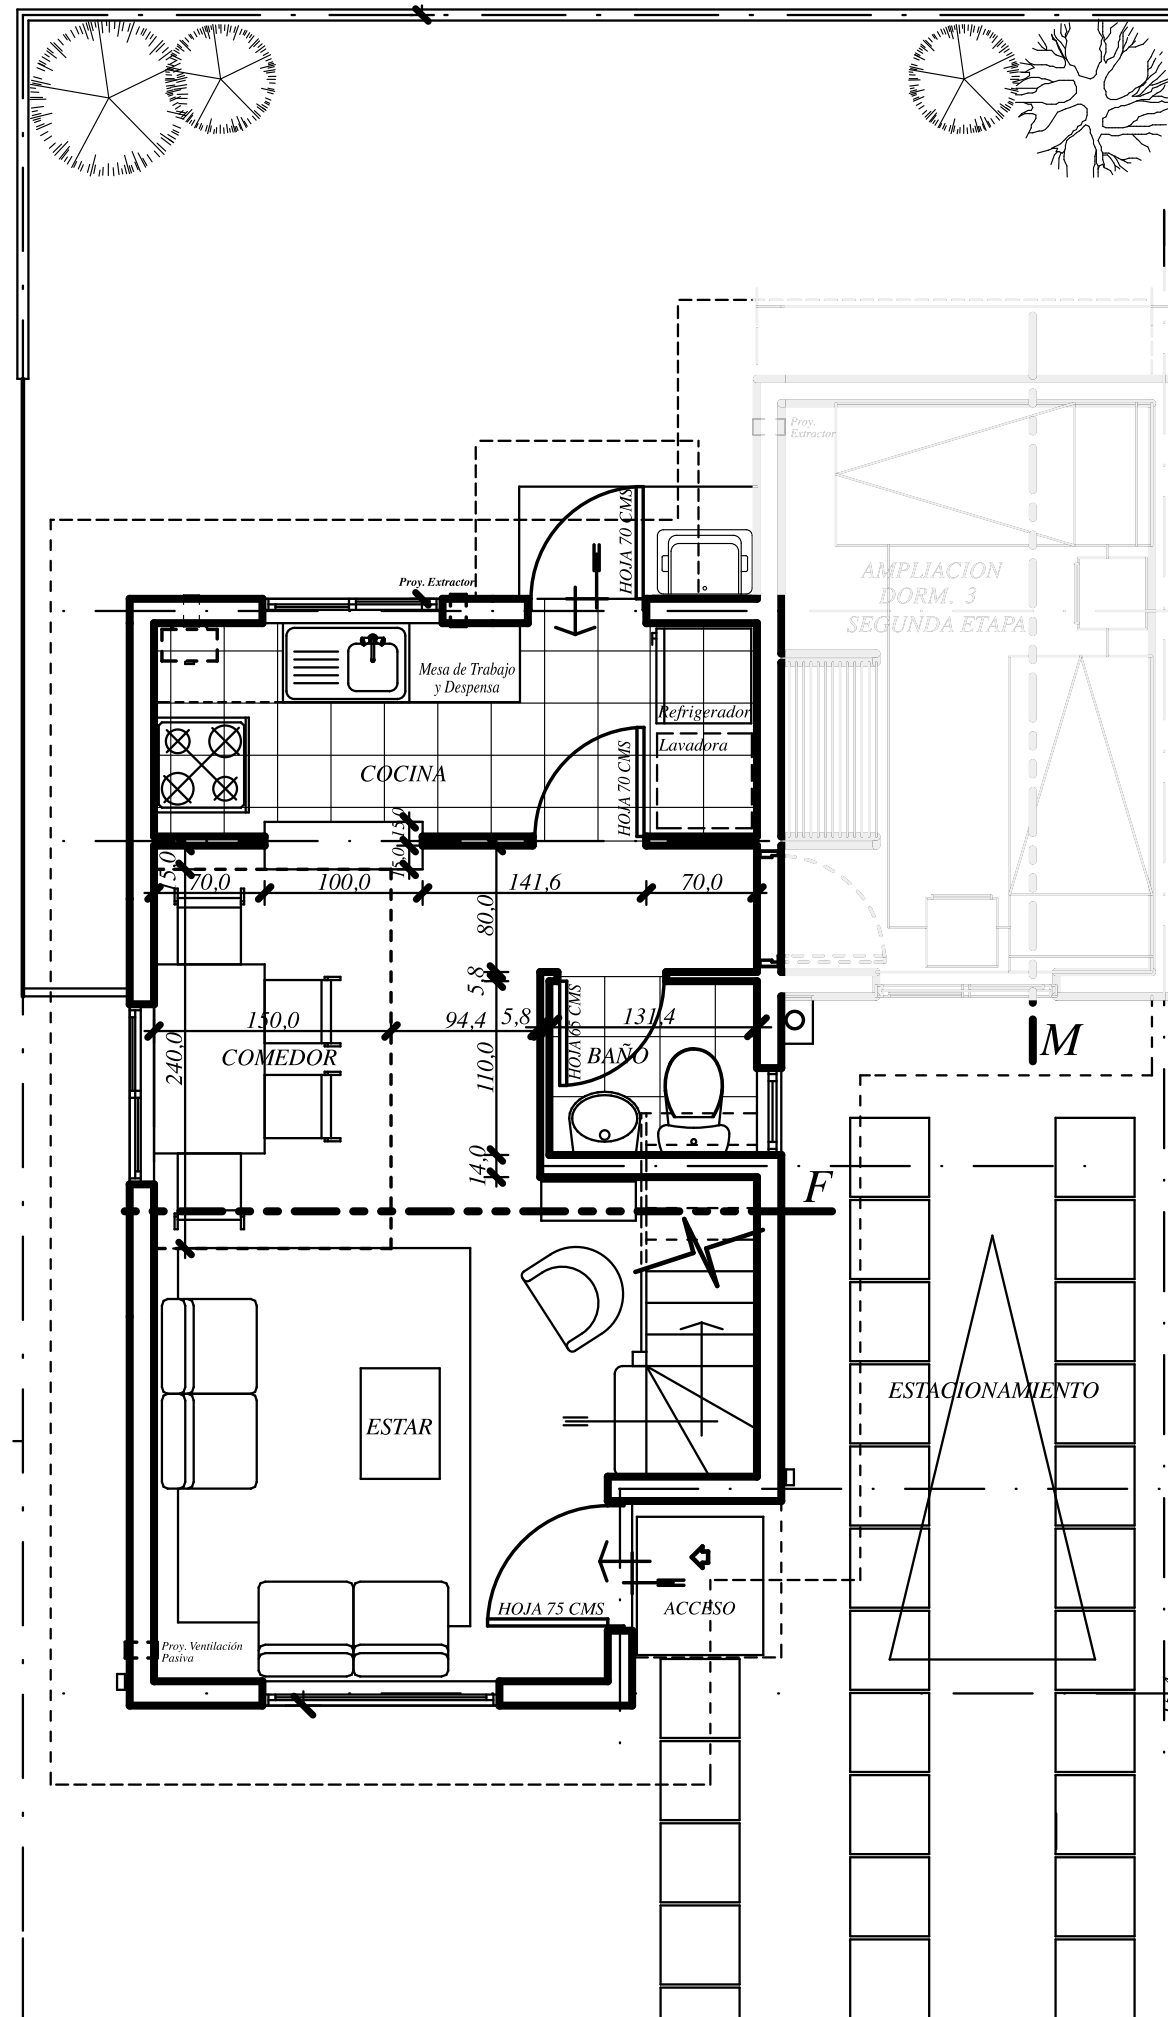

Subsidio

Multicancha

Panel Solar

Areas verdes
Entorno natural

Características:

- 2 Dormitorios
- 2 Baños
- Nuevo Diseño de cocina
- 55,56 mt²